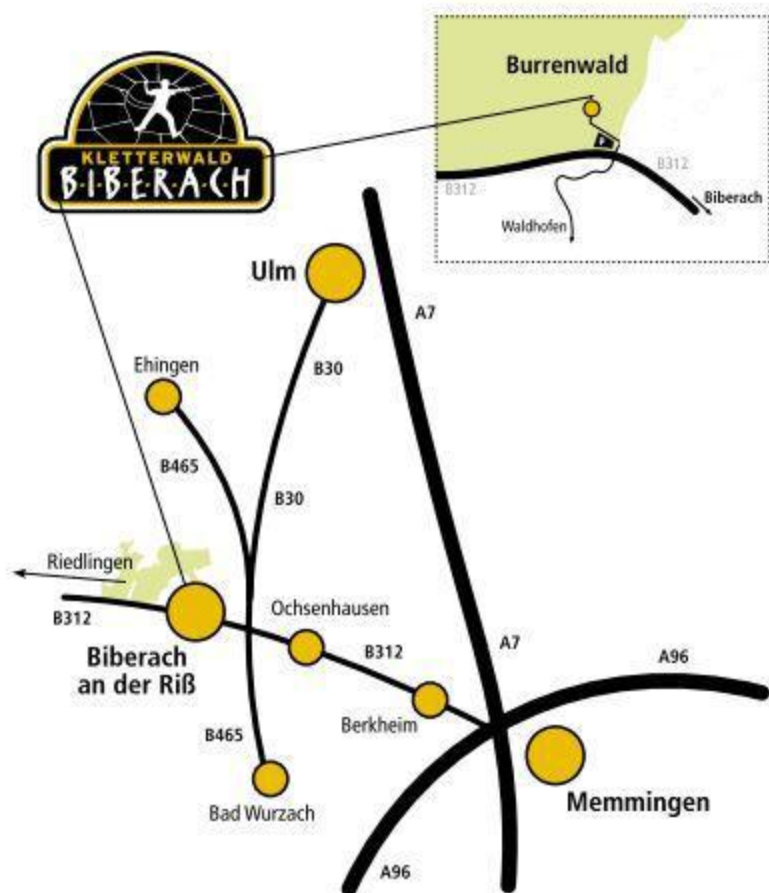

www.kletterwald-biberach.de

Betriebsstätte: Im Burrenwald - 88400 Biberach an der Riß (N48° 7' 2,647" E9° 44' 41,543")